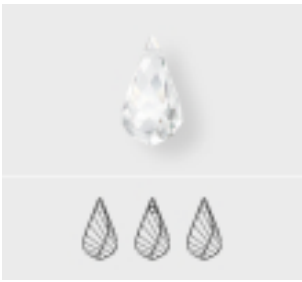

SWAROVSKI

6020

Size	MM 18,0	MM 30,0	MM 37,0
Crystal			
Crystal (001)	■	■	■
Crystal Effects			
Transparent Effects			
Crystal AB (001 AB)	■	■	■
Crystal Golden Shadow (001 GSHA)	■	■	■
Crystal Red Magma (001 REDM)	■	■	■
Crystal Silver Shade (001 SSHA)	■	■	■

Crystal

Crystal (001)

Crystal Effects

Transparent Effects

Crystal AB (001 AB)

Crystal Golden Shadow (001 GSHA)

Crystal Red Magma (001 REDM)

Crystal Silver Shade (001 SSHA)