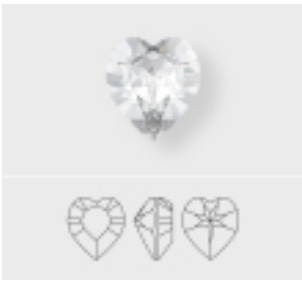

# SWAROVSKI

4884

Size	MM 5,5X 5,0	MM 6,6X 6,0	MM 8,8X 8,0	MM 11,0X 10,0	MM 15,4X 14,0
------	-------------	-------------	-------------	---------------	---------------

**Crystal**

Crystal F (001)	■	■	■	■	■
-----------------	---	---	---	---	---

**Colors**

Plain Colors

Amethyst F (204)	■	■	■	■	
Aquamarine F (202)	■	■	■	■	
Light Amethyst F (212)	■	■	■	■	
Light Rose F (223)	■	■	■	■	
Light Siam F (227)	■	■	■	■	
Montana F (207)	■	■	■	■	
Peridot F (214)	■	■	■	■	
Rose F (209)	■	■	■	■	