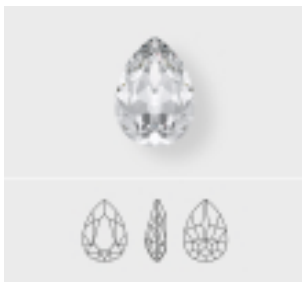

SWAROVSKI

4320

Size	MM 6,0X 4,0	MM 8,0X 6,0	MM 10,0X 7,0	MM 14,0X 10,0	MM 18,0X 13,0
------	-------------	-------------	--------------	---------------	---------------

Crystal

Crystal (001)	■	■	■	■	■
Crystal F (001)	■	■	■	■	■

SWAROVSKI

4320

Size	MM 6,0X 4,0	MM 8,0X 6,0	MM 10,0X 7,0	MM 14,0X 10,0	MM 18,0X 13,0
------	-------------	-------------	--------------	---------------	---------------

	MM 6,0X 4,0	MM 8,0X 6,0	MM 10,0X 7,0	MM 14,0X 10,0	MM 18,0X 13,0
White Opal F (234)	■	■	■	■	■
Yellow Opal F (231)	■	■		■	
Crystal Effects					
Transparent Effects					
Crystal Antique Pink F (001 ANTP)	■	■	■	■	■
Crystal AB F (001 AB)	■	■	■	■	■
Crystal Blue Shade F (001 BLSH)	■	■		■	■
Crystal Golden Shadow F (001 GSHA)	■	■	■	■	■
Crystal Luminous Green F (001 LUMG)	■	■		■	■
Crystal Moonlight F (001 MOL)	■	■		■	■
Crystal Paradise Shine F (001 PARSH)	■	■		■	■
Crystal Rainbow Dark F (001 RABDK)				■	■
Crystal Silver Night F (001 SINI)	■	■		■	■
Crystal Silver Shade F (001 SSHA)	■	■		■	■
Metallic Effects					
Crystal Iridescent Green F (001 IRIG)	■	■		■	■
Crystal Metallic Light Gold F (001 MLGLD)	■	■		■	■
Crystal Metallic Sunshine F (001 METSH)	■	■		■	■
Crystal Rose Gold F (001 ROGL)	■	■		■	■
Crystal Scarabaeus Green F (001 SCGR)	■	■		■	■
Crystal Patina					
Crystal Black Patina F (001 BLAPA)		■		■	■
Crystal Gold Patina F (001 GOLPA)		■		■	■
Crystal Rose Patina F (001 ROSPA)		■		■	■
Crystal Silver Patina F (001 SILPA)		■		■	■
Crystal White Patina F (001 WHIPA)		■		■	■
Crystal Lacquer <sup>Pro</sup>					
Crystal Azure Blue (001 L112S)				■	■
Crystal Buttercup (001 L124S)				■	■
Crystal Dark Grey (001 L111S)				■	■
Crystal Dark Red (001 L108S)				■	■
Crystal Ivory Cream (001 L106S)				■	■
Crystal Light Coral (001 L116S)				■	■
Crystal Lilac (001 L126S)				■	■
Crystal Lime (001 L125S)				■	■